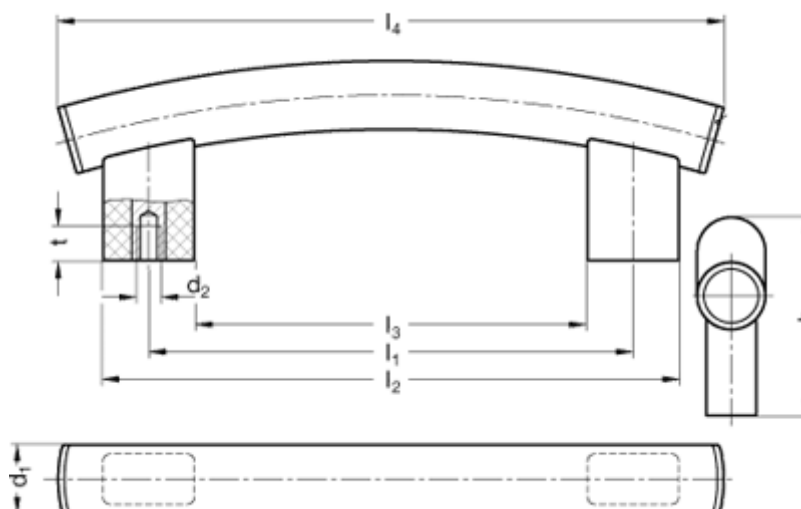

Varenummer: 201084400
Beskrivelse: E+G Buget bøjlegreb
GN 666.4-30-M8-400-SW

Mål

$b = 22$	$t = 15$
$d1 = 30$	
$d2 = M 8$	
$h = 90$	
$l1 = 400$	
$l2 = 440$	
$l3 = 360$	
$l4 = 480$	